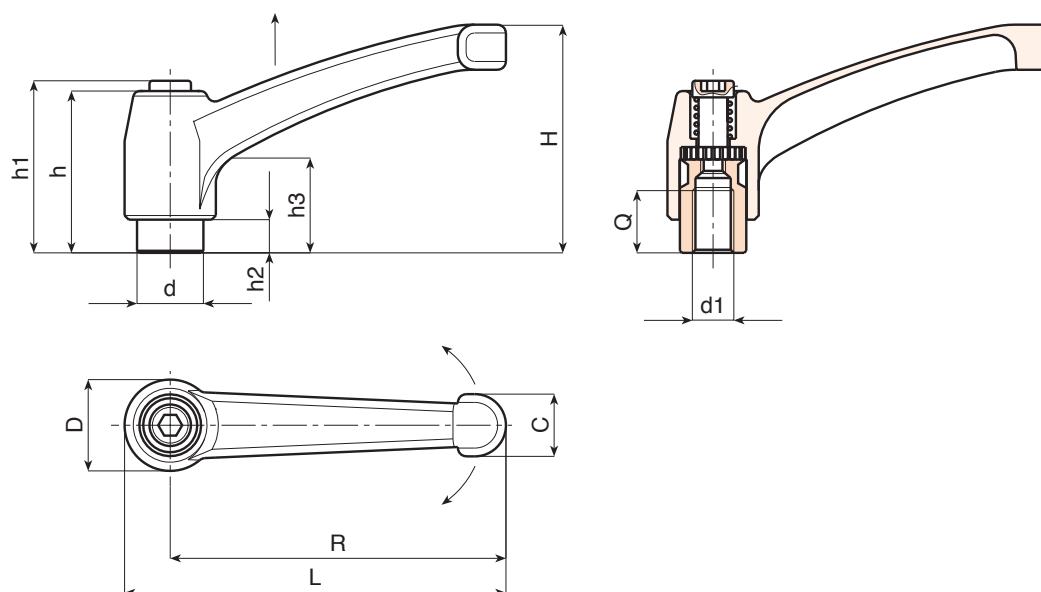

LEVA A SCATTO IN ZAMA CON BOCCOLA FILETTATA

Materiali:

Corpo leva in zama pressofusa (lega di zinco, alluminio, rame).

Superficie:

Liscia. Verniciata a polveri epossidiche.

Colore corpo leva:

Nero lucido (RAL 9005 cod. 01).
Nero opaco (RAL 9005 cod. 20).
Arancio (RAL 2004 cod. 02).
Rosso (RAL 3000 cod. 16).
Argento (RAL 9006 cod. 83).
Grigio (RAL 7037 cod. 80).
Blu (RAL 5015 cod. 07).
Leva Grezza (cod. GRE).

Inserti:

Boccola con foro filettato cieco in acciaio brunito, (tolleranza filetto 6H).

Vite di fissaggio:

Vite in acciaio brunito con testa con esagono incassato.

Molla:

Molla in acciaio inox (Aisi 302).

Richieste speciali:

- Nessuna.

Versione 01 : Nero lucido (Ral 9005)

Codice	Art.	L	R	H	D	d	c	h	h1	h2	h3	d16H	Q	g
A592043.0001	A592043.ZM0401	50	43	30	14	10	9	26	30	5	14	M4	7	30
A592043.0005	A592043.ZM0501	50	43	30	14	10	9	26	30	5	14	M5	9	30
A592043.0010	A592043.ZM0601	50	43	30	14	10	9	26	30	5	14	M6	9	28
A592065.0001	A592065.ZM0601	75	65,5	45	19	14	13	32	34	7	14	M6	10	76
A592065.0012	A592065.ZM0801	75	65,5	45	19	14	13	32	34	7	14	M8	12	76
A592065.0025	A592065.ZM1001	75	65,5	45	19	14	13	32	34	7	14	M10	9	73
A592080.0001	A592080.ZM0801	91	80	57	22	16	16	40	42	8	16	M8	14	134
A592080.0013	A592080.ZM1001	91	80	57	22	16	16	40	42	8	16	M10	13	130
A592080.0025	A592080.ZM1201	91	80	57	22	16	16	40	42	8	16	M12	12	128
A592094.0007	A592094.ZM1201	107	94	65	26	20	18	47	50	10,5	19	M12	17	195
A592094.0013	A592094.ZM1401	107	94	65	26	20	18	47	50	10,5	19	M14	17	190
A592094.0019	A592094.ZM1601	107	94	65	26	20	18	47	50	10,5	19	M16	17	188
A592108.0004	A592108.ZM1401	123	108	75	30	23	20	54	56	12	23	M14	26	298
A592108.0008	A592108.ZM1601	123	108	75	30	23	20	54	56	12	23	M16	26	284
A592108.0014	A592108.ZM1801	123	108	75	30	23	20	54	56	12	23	M18	25	270