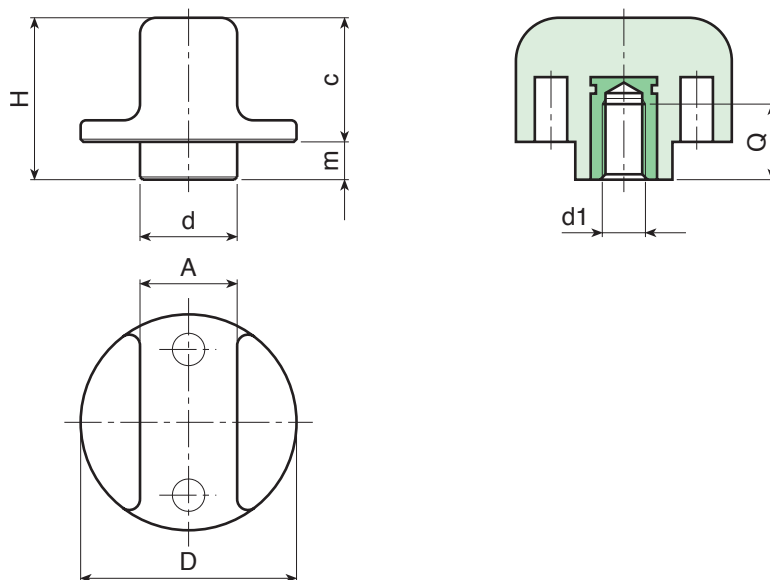

Colore:

Nero (RAL 9011).

Inserti:

Boccola con foro filettato cieco in ottone, (tolleranza filetto 6H).

Richieste speciali:

- Su richiesta e per quantità gli inserti possono essere forniti in materiale diverso.
- Su richiesta e per quantità colori come da tabella colori [pag.].

07

Codice	art.	D	H	d	A	c	m	d1 _{6H}	Q	g
G79425.0001	G79425.TM0501	25	20	12	10	15	5	M5	11	8
G79425.0003	G79425.TM0601	25	20	12	10	15	5	M6	9	9
G79425.0005	G79425.TM0801	25	20	12	10	15	5	M8	8	10
G79440.0001	G79440.TM0801	40	30	18	18	22	7	M8	15	25
-	G79540.TM1001	40	30	18	18	22	7	M10	14	26
G79440.0004	G79440.TM1201	40	30	18	18	22	7	M12	14	28