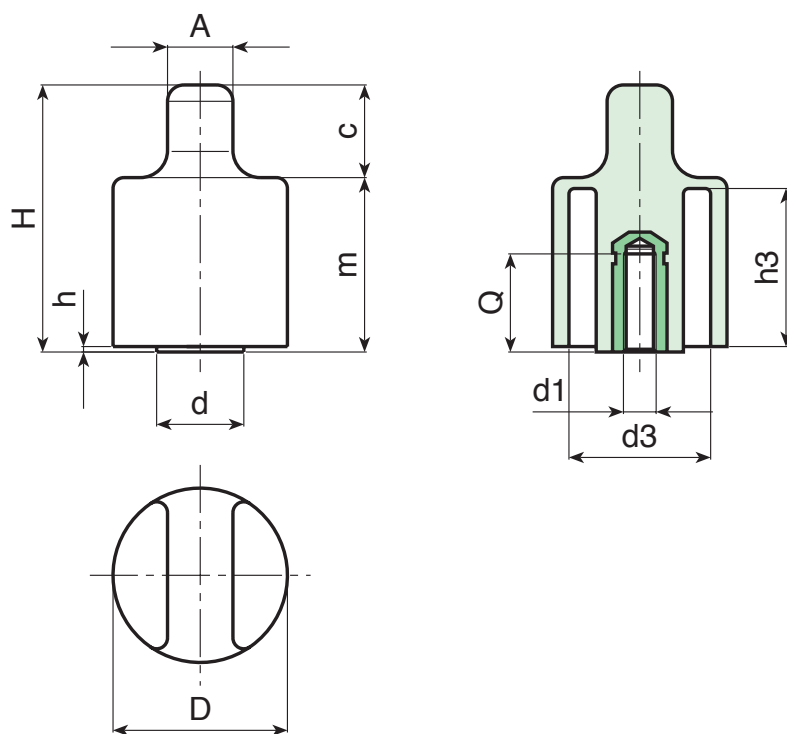

Colore:

Nero (RAL 9011).

Inserti:

Boccola con foro filettato cieco in ottone, (tolleranza filetto 6H).

Richieste speciali:

- Su richiesta e per quantità gli inserti possono essere forniti in materiale diverso.
- Su richiesta e per quantità colori come da tabella colori [pag.].

07

Codice	art.	D	H	d	A	c	m	h	h3	d3	d16H	Q	g
G79632.0001	G79632.TM0601	32	49	16	12	15	34	1	29	25.5	M6	16	33
G79632.0003	G79632.TM0801	32	49	16	12	15	34	1	29	25.5	M8	14	35
G79632.0005	G79632.TM1001	32	49	16	12	15	34	1	29	25.5	M10	13	36