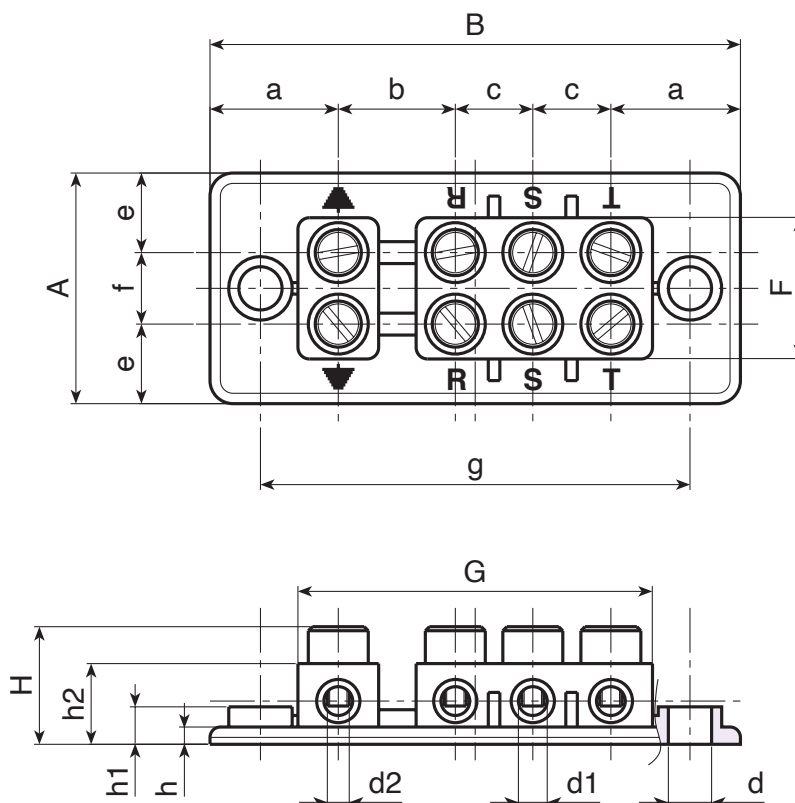

## MORSETTIERA GRANDE A 4 MORSETTI

**Materiali:**

Polistirolo antiurto e autoestinguente.

**Superficie:**

Liscia.

**Colore:**

Nero (RAL 9011).

**Inserti:**

Boccola forata e filettata in ottone.  
Vite in acciaio zincato M04x10 DIN 84.

**Richieste speciali:**

- Nessuna.

**Accessori compatibili:**

Coperchio copri morsettiera R531 [pag. 810].

Codice	Art.	A	B	H	F	G	a	b	c	e	f	g	h	h1	h2	d	d1	d2	g
R53091.0001	R53091.P01	40,5	92,5	21	25	62,5	22	20,5	13,5	14	12,5	75	3,5	7	15,5	7,5	5	M4	70