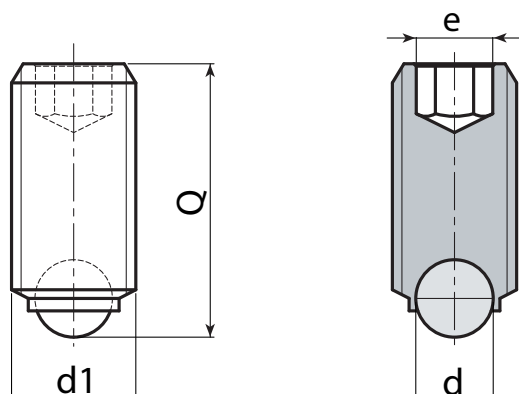

W848

GRANO FILETTATO IN ACCIAIO CON ESAGONO INCASSATO E PUNTA A SFERA IN PLASTICA

Materiali:

W848:

Corpo grano in acciaio con classe di resistenza 10.9.

W848CIN:

Corpo grano in acciaio inox, (Aisi 303).

Superficie:

Liscia.

Colore:

W849:

Brunito.

W849CIN:

Naturale.

Sfera:

Sfera in plastica bianca, (POM - Delrin).

Richieste speciali:

- Nessuna.

Versione W848: in acciaio brunito

Codice	art.	d1 _{6g}	e	d	Q	g
W848.0032	W848.SBM04X10	M4	2	2.5	10	1
W848.0033	W848.SBM04X12	M4	2	2.5	12	1
W848.0034	W848.SBM04X16	M4	2	2.5	16	1
W848.0036	W848.SBM05X10	M5	2.5	3	10	1
W848.0037	W848.SBM05X16	M5	2.5	3	16	1,7
W848.0038	W848.SBM05X20	M5	2.5	3	20	2
W848.0039	W848.SBM05X25	M5	2.5	3	25	2,9
W848.0040	W848.SBM06X11	M6	3	4	11	1,3
W848.0041	W848.SBM06X13	M6	3	4	13	1,8
W848.0042	W848.SBM06X17	M6	3	4	17	2,4
W848.0043	W848.SBM06X21	M6	3	4	21	3
W848.0044	W848.SBM06X26	M6	3	4	26	4
W848.0045	W848.SBM08X11	M8	4	5.5	11	3
W848.0046	W848.SBM08X13	M8	4	5.5	13	3
W848.0047	W848.SBM08X17	M8	4	5.5	17	4
W848.0048	W848.SBM08X21	M8	4	5.5	21	5
W848.0049	W848.SBM08X26	M8	4	5.5	26	7
W848.0050	W848.SBM08X31	M8	4	5.5	31	9
W848.0051	W848.SBM10X14	M10	5	7	14	5
W848.0052	W848.SBM10X18	M10	5	7	18	6
W848.0053	W848.SBM10X22	M10	5	7	22	9
W848.0054	W848.SBM10X27	M10	5	7	27	11
W848.0056	W848.SBM10X37	M10	5	7	37	16
W848.0057	W848.SBM12X18	M12	6	8.5	18	10
W848.0058	W848.SBM12X22	M12	6	8.5	22	11
W848.0060	W848.SBM12X32	M12	6	8.5	32	18
W848.0061	W848.SBM12X42	M12	6	8.5	42	22

W848

POM

C40

AISI
303

GRANO FILETTATO IN ACCIAIO CON ESAGONO INCASSATO E PUNTA A SFERA IN PLASTICA

21

Versione W848 CIN - in acciaio inox (Aisi 303)

INOX