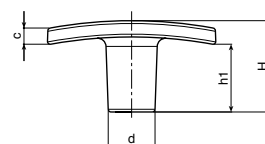

L270-02 • Tirante con boccola filettata • Colore Arancio (RAL 2004 cod. 02)

Stock	Art.	A	B	H	h1	c	d	d1 6H	Q	Weight	F1 (N)
L	L27050.TM0602	50	15	24	17	5	14	M06	10	11 g	4100
L	L27060.TM0802	60	18	33	24	6	16,5	M08	14	17,5 g	5800
L	L27072.TM1002	72	19	34	20	10	18	M10	21	30 g	6500