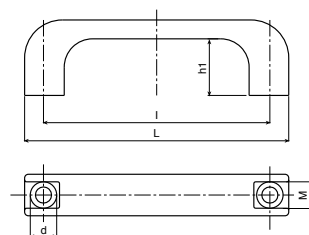

### B224-16 • Maniglia • Colore Arancio (RAL 2004 cod. 02)

Stock	Art.	L	I	B	M	H	h1	h2	h3	d	d1	Weight	F1 (N)	F2 (N)
L	B224094.TG6.502PP	110	94	21	13	37	29	13	7	11	6,5	22 g	2500	1250
L	B224117.TG6.502PP	140	117	24	13	40	29	15	7	14	6,5	43 g	4400	3000
L	B224117.TG8.502PP	140	117	24	13	40	29	15	9	14	8,5	39 g	4400	3000
L	B224120.TG6.502PP	140	120	24	14	40	29	15	7	14	6,5	42 g	4800	3200
L	B224120.TG8.502PP	140	120	24	14	40	29	15	9	14	8,5	39 g	4800	3200
L	B224132.TG8.502PP	151	132	26	14	43	31	16	9	14	8,5	63 g	3400	3200
L	B224180.TG8.502PP	200	180	28	17	51	39	21	9	14	8,5	74 g	4000	3000
L	B224235.TG10.502PP	262	235	32	20	53	40	21	11	17	10,5	123 g	3800	3000

### B224-16 • Maniglia • Colore Rosso (RAL 3000 cod. 16)

Stock	Art.	L	I	B	M	H	h1	h2	h3	d	d1	Weight	F1 (N)	F2 (N)
L	B224094.TG6.516PP	110	94	21	13	37	29	13	7	11	6,5	22 g	2500	1250
L	B224117.TG6.516PP	140	117	24	13	40	29	15	7	14	6,5	43 g	4400	3000
L	B224117.TG8.516PP	140	117	24	13	40	29	15	9	14	8,5	39 g	4400	3000
L	B224120.TG6.516PP	140	120	24	14	40	29	15	7	14	6,5	42 g	4800	3200
L	B224120.TG8.516PP	140	120	24	14	40	29	15	9	14	8,5	39 g	4800	3200
L	B224132.TG8.516PP	151	132	26	14	43	31	16	9	14	8,5	63 g	3400	3200
L	B224180.TG8.516PP	200	180	28	17	51	39	21	9	14	8,5	74 g	4000	3000
L	B224235.TG10.516PP	262	235	32	20	53	40	21	11	17	10,5	123 g	3800	3000