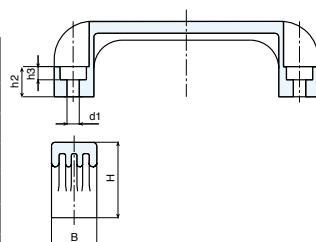

### B224-16 • Maniglia • Colore Arancio (RAL 2004 cod. 02)

Stock	Art.	L	I	B	M	H	h1	h2	h3	d	d1	Weight	F1 (N)	F2 (N)
L	B224094.TG6.502PP	110	94	21	13	37	29	13	7	11	6,5	22 g	2500	1250
L	B224117.TG6.502PP	140	117	24	13	40	29	15	7	14	6,5	43 g	4400	3000
L	B224117.TG8.502PP	140	117	24	13	40	29	15	9	14	8,5	39 g	4400	3000
L	B224120.TG6.502PP	140	120	24	14	40	29	15	7	14	6,5	42 g	4800	3200
L	B224120.TG8.502PP	140	120	24	14	40	29	15	9	14	8,5	39 g	4800	3200
L	B224132.TG8.502PP	151	132	26	14	43	31	16	9	14	8,5	63 g	3400	3200
L	B224180.TG8.502PP	200	180	28	17	51	39	21	9	14	8,5	74 g	4000	3000
L	B224235.TG10.502PP	262	235	32	20	53	40	21	11	17	10,5	123 g	3800	3000

### B224-16 • Maniglia • Colore Rosso (RAL 3000 cod. 16)

Stock	Art.	L	I	B	M	H	h1	h2	h3	d	d1	Weight	F1 (N)	F2 (N)
L	B224094.TG6.516PP	110	94	21	13	37	29	13	7	11	6,5	22 g	2500	1250
L	B224117.TG6.516PP	140	117	24	13	40	29	15	7	14	6,5	43 g	4400	3000
L	B224117.TG8.516PP	140	117	24	13	40	29	15	9	14	8,5	39 g	4400	3000
L	B224120.TG6.516PP	140	120	24	14	40	29	15	7	14	6,5	42 g	4800	3200
L	B224120.TG8.516PP	140	120	24	14	40	29	15	9	14	8,5	39 g	4800	3200
L	B224132.TG8.516PP	151	132	26	14	43	31	16	9	14	8,5	63 g	3400	3200
L	B224180.TG8.516PP	200	180	28	17	51	39	21	9	14	8,5	74 g	4000	3000
L	B224235.TG10.516PP	262	235	32	20	53	40	21	11	17	10,5	123 g	3800	3000